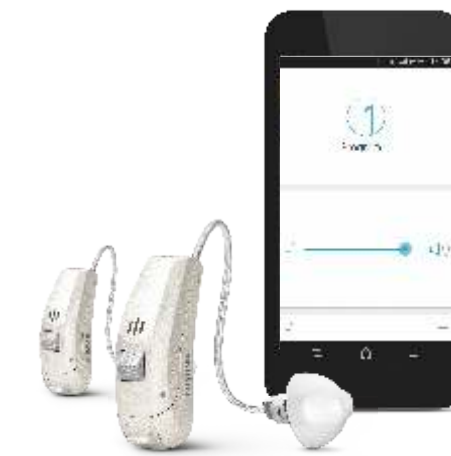

Приложение touchControl позволяет незаметно управлять слуховыми аппаратами Ace.