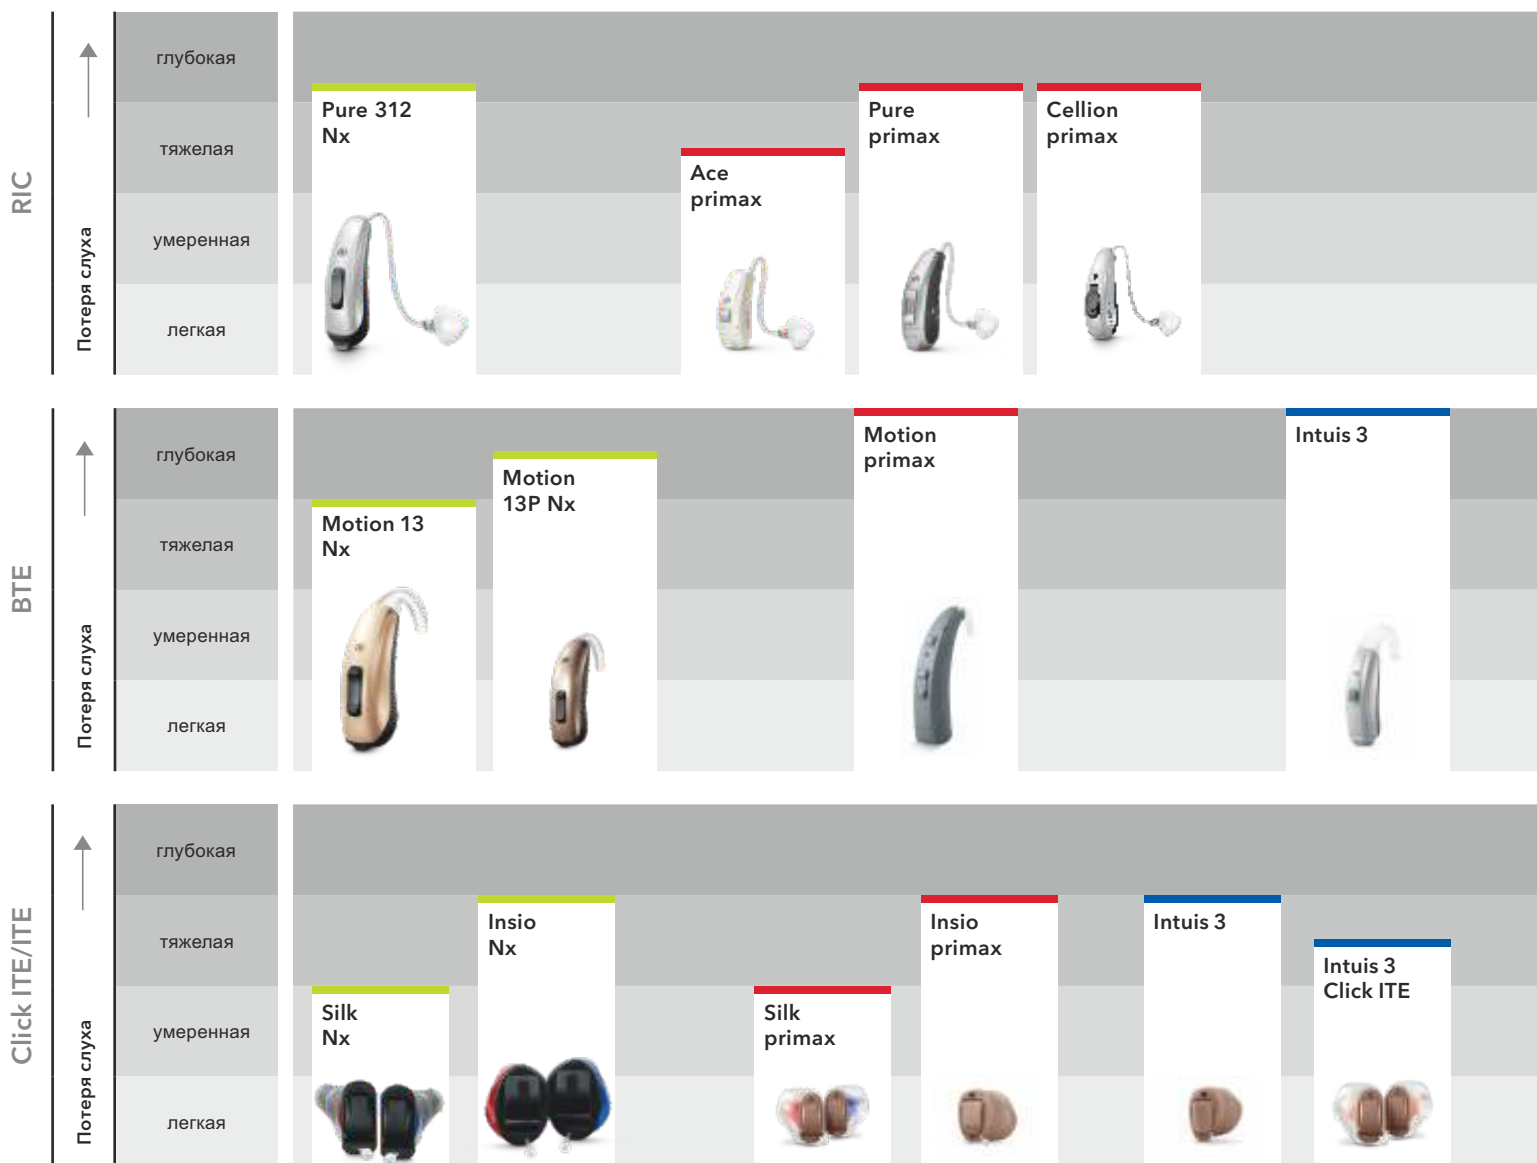

## Решения по слухопротезированию для каждого.

Со слуховыми аппаратами Signia вы можете предложить своим клиентам широкий выбор из всего многообразия моделей с техническими характеристиками, учитывающими различные потребности и степени потери слуха. Чтобы сориентировать вас и помочь в выборе верного устройства, наши слуховые аппараты разделены на три категории в соответствии с моделями конструкции. Это позволит вам быстро понять, какая модель лучше всего отвечает предпочтениям клиента.