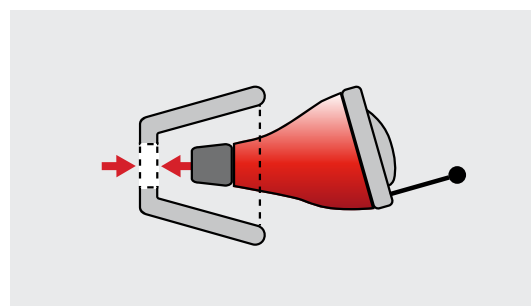

## Ключевые возможности

- Технология Ultra HD e2e для оптимального распознавания речи и наиболее естественного звучания
- Вкладыши Click Sleeves для мгновенного комфорта
- Незаметные для других
- Система бинауральной направленности OneMic

Совместим с Signia App.

Совместим с устройством CROS для людей с необратимой односторонней потерей слуха.

**Один щелчок-и все готово.**  
Теперь доступны в четырех размерах, достаточно защелкнуть вкладыши Click Sleeves на слуховые аппараты Silk Nx и они надежно разместятся в ухе.