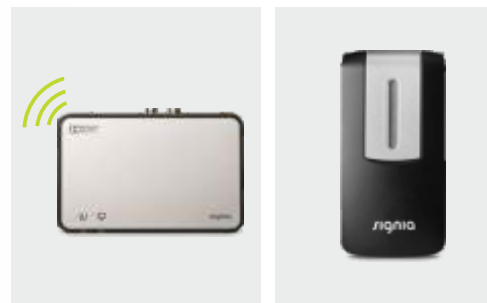

Ключевые возможности

- Максимально естественное звучание собственного голоса и наилучшее качество понимания речи в условиях шума благодаря чипу Nx chip
- Компактная, незаметная конструкция
- Технология Ultra HD e2e и функция Bluetooth.

Совместим с Signia App.

Стандартный аккумуляторный отсек может быть заменен на батарейный отсек с встроенной Т-образной катушкой.

Совместим с устройством CROS для людей с необратимой односторонней потерей слуха.