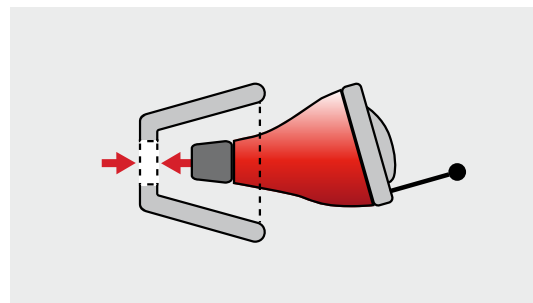

1.0 – 1.1 мА

1.2 – 1.6 мА

2.1 мА

Защелкнуть.  
Вставить в ухо.  
Готово.

Ключевые возможности

- Вкладыши Click Sleeves для быстрого размещения в ухе
- 4 размера вкладышей подойдут для любого уха
- Незаметные для других
- Система бинауральной направленности OneMic
- Клинически доказанное облегчение звуковосприятия\*

Потоковое аудио с easyTek и приложение easyTek.

Notch-терапия для лечения шума в ушах.

\*См. примечание на последней странице данного документа.

Один щелчок-и все готово.  
Теперь доступны в четырех размерах, достаточно защелкнуть вкладыши Click Sleeves на слуховые аппараты Silk primax и они надежно разместятся в ухе.